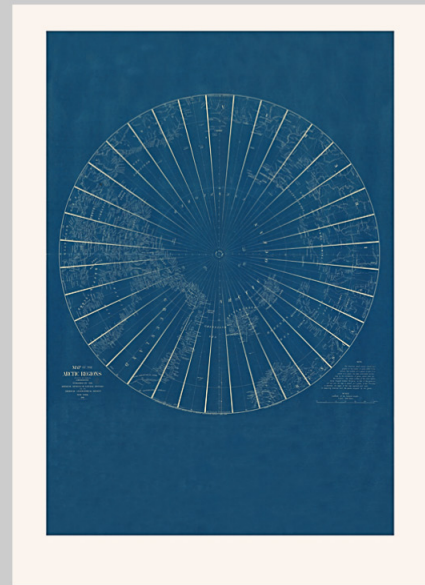

11179601

11179614

11179620

11179623

11179624

11179627