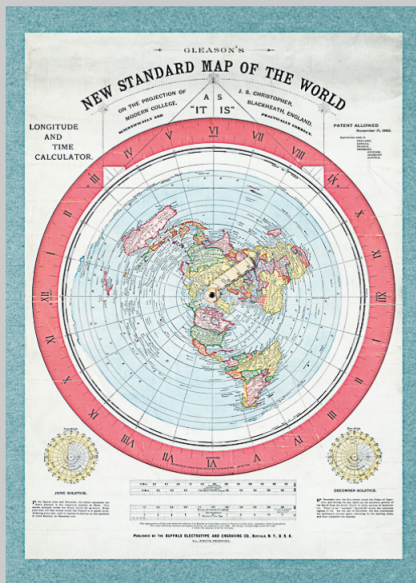

11179601

11179614

11179620

11179623

11179624

11179627