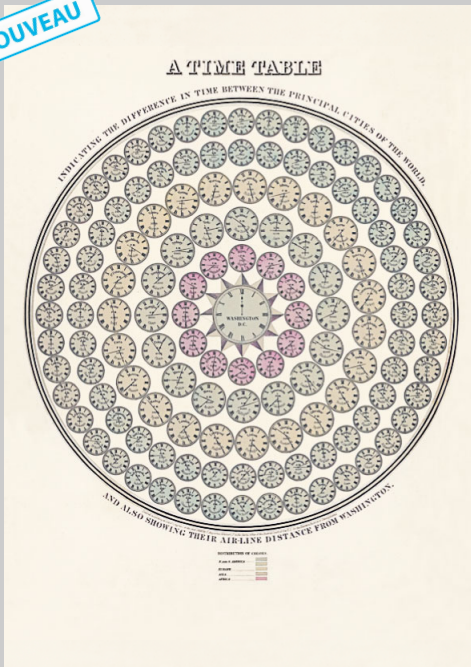

11179628

NOUVEAU